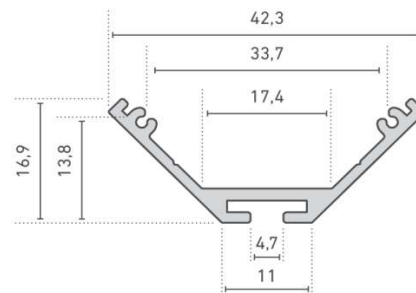

Aluminium profiel Type 23

Technische info:

- Geanodiseerd aluminium opbouw profiel voor gebruik in combinatie met o.a. LEDtroniXX FlexLED strip
- Accessoires:
 - Covers type I
 - Eindkappen aluminium
 - ALU reflectorstrips
 - Montageclips

Maten in mm

Art.nummer	Type	Lengte/aantal
A23011XXXX	Alu profiel type 23	2000mm, 3000mm & maatwerk
AHH221XXXX	Cover opaalwit type I	2000mm, 3000mm & maatwerk
A230210000	Eindkap ALU type 21	1 stuks

→ vraag naar de vele mogelijkheden voor maatwerk en LED inbouw